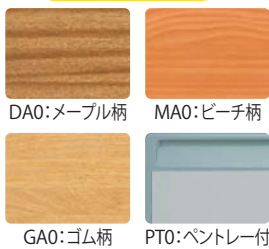

- SS チェア 
- CRZ-2000-IPG ￥8,300(税別)

寸法: W×D×SH(サイズ表)
 背座: 積層合板 クリアウレタン塗装
 脚部: 丸パイプφ22.2 粉体塗装 ミストグレー

- SS チェア 
- CRZ-2010-IJ□ ￥12,300(税別)

寸法: W360×D×SH(サイズ表) ※2号はJIS規格外
 背座: ポリプロピレン樹脂成型品 2色
 脚部: 丸パイプφ22.2 粉体塗装 ミストグレー

サイズ表

号数	6号	5.5号	5号	4号	3号	2号
H	760	730	700	640	580	520
SH	460	440	420	380	340	300
D (樹脂寸法)	400	390	380	360	330	290 (330)
W (樹脂寸法)	360					340 (360)

CRZ-2000-IPG

選べる甲板

スリット入り樹脂物入

収納物のあるなし確認しやすいスリットが物入の立上り面に入っています。